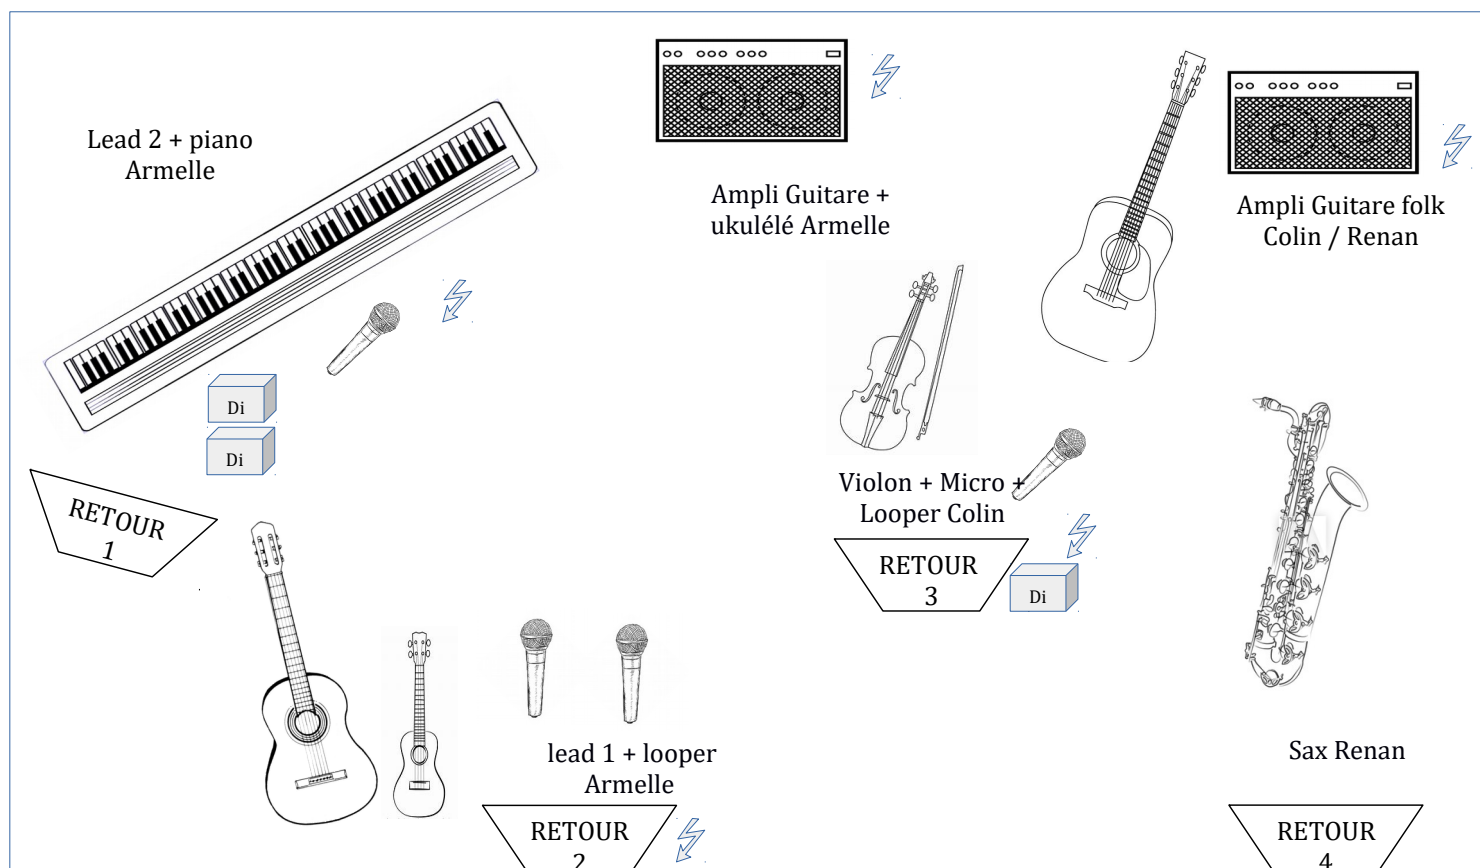

Renan : saxophone baryton, guitare folk

Colin : violon, choeur, looper, guitare folk

Pour toute question, joindre Armelle

Tel : 06 73 75 43 42

Mail : gribouillemusique@gmail.com

➤ Plan de scène :

➤ Feuille de patch :

LIGNE	INSTRUMENT	MICROS REFERENCES	MUSICIEN
1	Voix Lead 1 Centre	RODE M2 fourni - Alim Phantom 48V	Armelle
2	Voix Lead 2 Piano	RODE M2 fourni - Alim Phantom 48V	Armelle
3	Ukulélé + Guitare - > Ampli	Sortie DI Ampli Loudbox mini FISHMAN fourni	Armelle
4	Piano Elect L	Di, jack 6,3 + prise électrique pour alim	Armelle
5	Piano Elect R	Di, jack 6,3	Armelle
6	Looper L	Xlr	Armelle
7	Looper R	Xlr	Armelle
8	Violon micro HF	ATM 305D fourni - micro HF : récepteur patché en XLR sur console + prise électrique pour alim	Colin
9	Looper / Voix Chœur Colin	Di, jack 6,3 + prise électrique pour alim	Colin
10	Sax	ATM 350A fourni – Alim Phantom 48V	Renan
11	Guitare folk - > Ampli	Sortie DI Ampli guitare folk non fourni	Renan

RETOURS: 4 wedges 10 ou 12 pouces

➤ Accueil général :

Un espace loge pour pouvoir se reposer, se préparer, avec un point d'eau, un miroir et un lieu pour stocker les effets personnels.

Catering : repas équilibré sans viande de préférence, bouteilles d'eau, fruits, biscuits, jus de fruits, thé, café, bières, vin